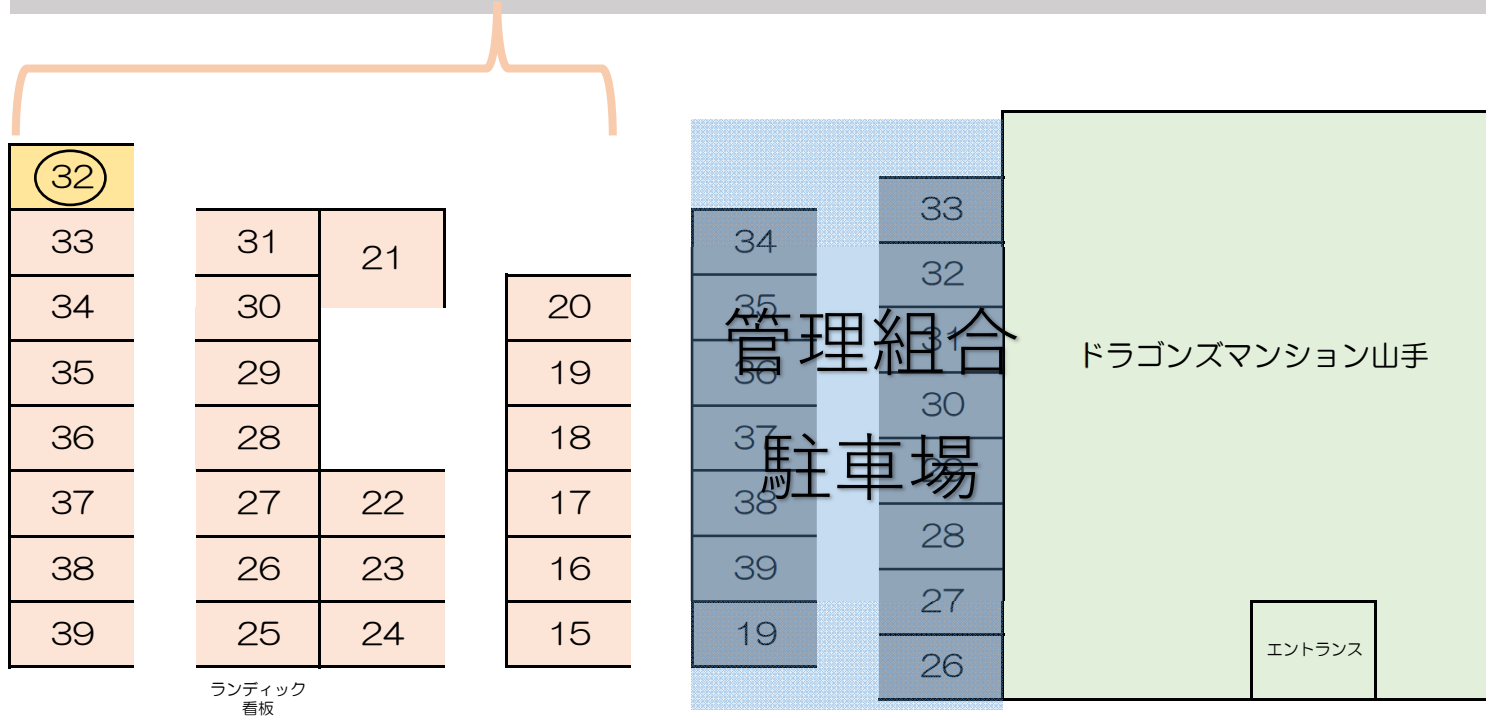

山手町4991番43 貸駐車場

ランディック
看板

南側公道